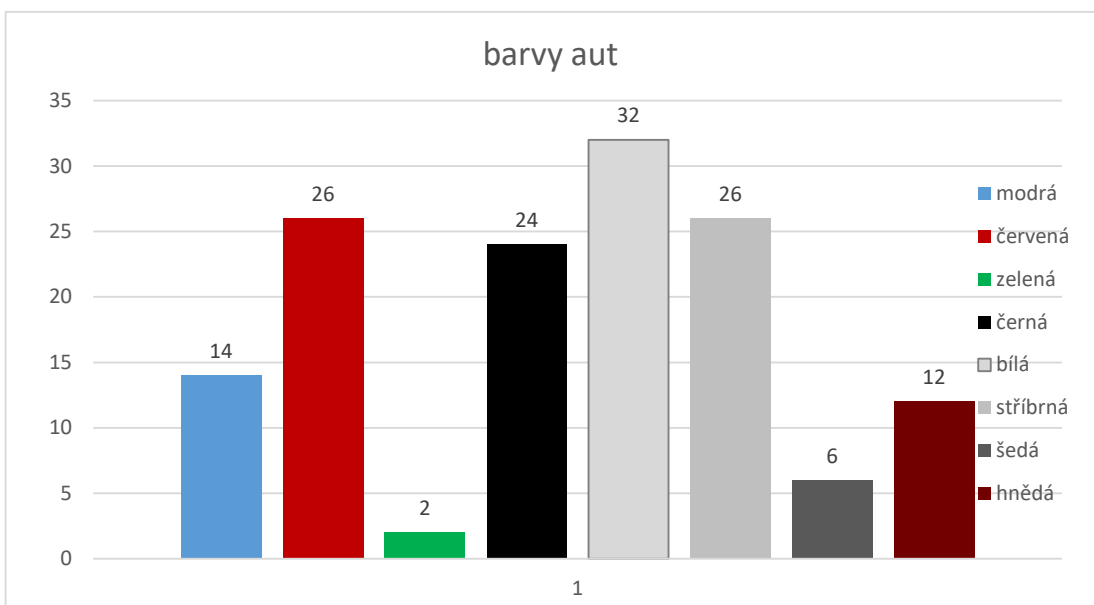

Statistické šetření

dne: 19.5.2022

čas: 11:00 -11:45

místo: křižovatka Polanka Střed

šetření provedli: Všetečka Mikuláš, Ličková Markéta

třída:8.A

znak šetření: barva aut

hodnoty znaků: modrá, červená, zelená, černá, bílá, stříbrná, šedá, hnědá

jednotlivé	modrá	červená	zelená	černá	bílá	stříbrná	šedá	hnědá
četnost	14	26	2	24	32	26	6	12
četnost v %	9,85%	18,30%	1,41%	16,90%	22,53%	18,30%	4,22%	8,45%

celkem
142
100%