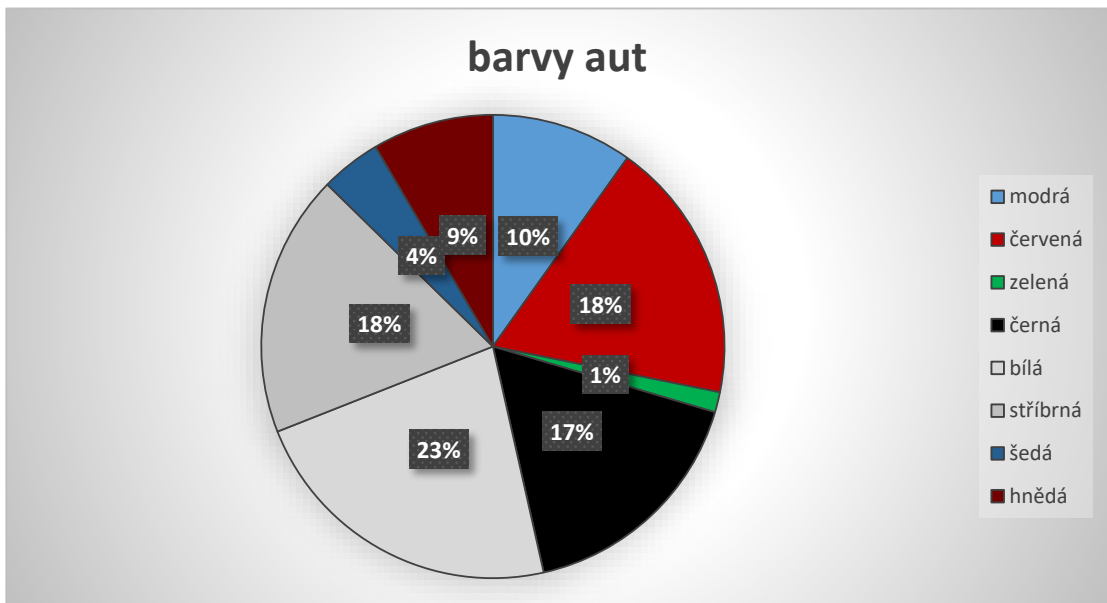

Statistické šetření

dne: 19.5.2022

čas: 11:00 -11:45

místo: křižovatka Polanka Střed

šetření provedli: Všetečka Mikuláš, Ličková Markéta

třída:8.A

znak šetření: barva aut

hodnoty znaků: modrá, červená, zelená, černá, bílá, stříbrná, šedá, hnědá

jednotlivé	modrá	červená	zelená	černá	bílá	stříbrná	šedá	hnědá
četnost	14	26	2	24	32	26	6	12
četnost v %	9,85%	18,30%	1,41%	16,90%	22,53%	18,30%	4,22%	8,45%

celkem
142
100%